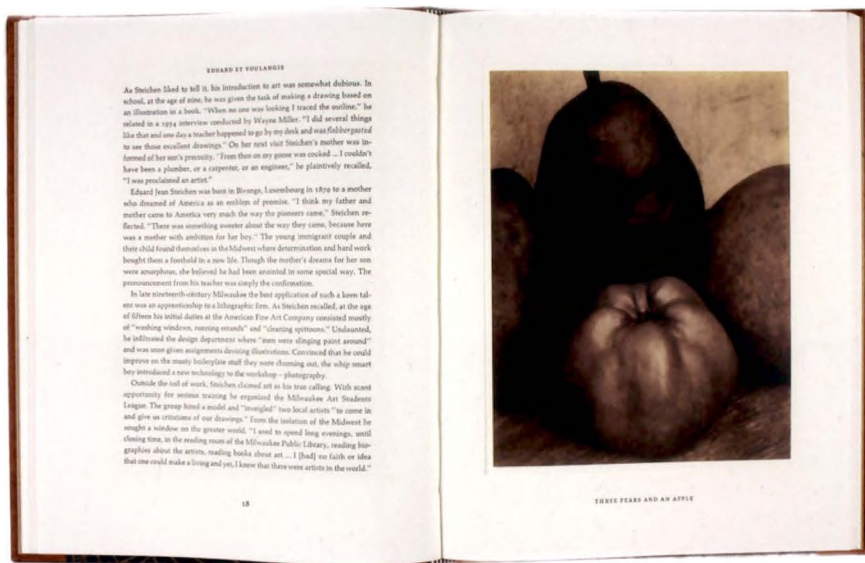

Limited Editions

**Éditions à tirage
limité**

Title | Titre *Steichen: Eduard et Voulangis: the Early Modernist Period, 1915-1923*

Designer | Conception graphique
Michael Torosian

Authors | Auteurs
Michael Torosian & Howard Greenberg